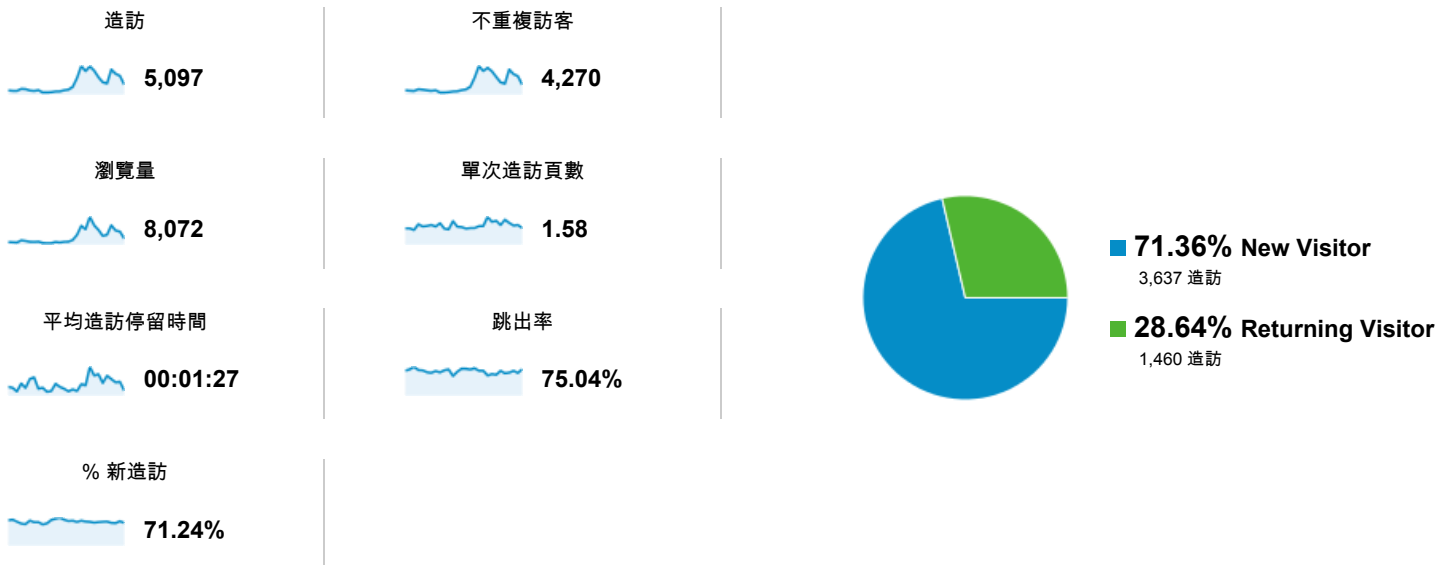

目標對象總覽

● 造訪百分比: 100.00%

總覽

有 4,270 人造訪過此網站

語言	造訪	% 造訪
1. zh-tw	4,663	91.49%
2. en-us	217	4.26%
3. zh-cn	74	1.45%
4. en	64	1.26%
5. zh-hk	26	0.51%
6. ja	21	0.41%
7. ja-jp	12	0.24%
8. ko-kr	3	0.06%
9. pt-pt	3	0.06%
10. de	2	0.04%