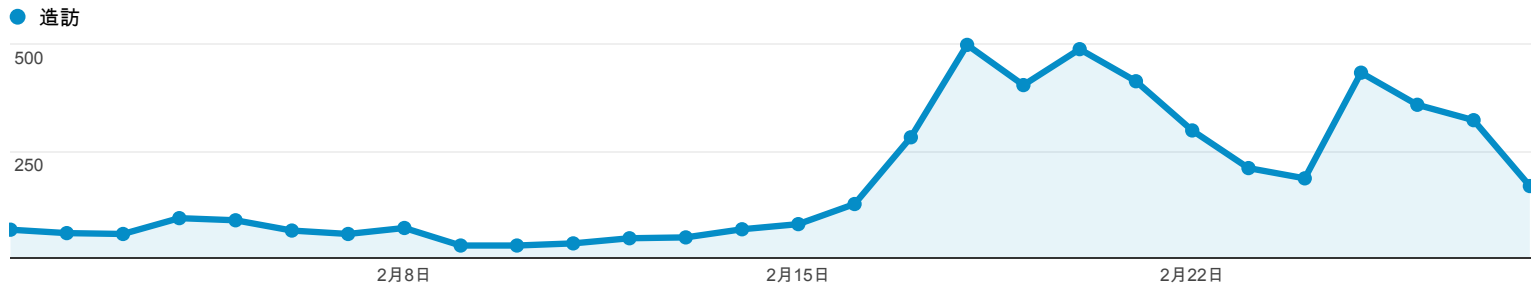

目標對象總覽

● 造訪百分比: 100.00%

總覽

有 4,270 人造訪過此網站

語言	造訪	% 造訪
1. zh-tw	4,663	91.49%
2. en-us	217	4.26%
3. zh-cn	74	1.45%
4. en	64	1.26%
5. zh-hk	26	0.51%
6. ja	21	0.41%
7. ja-jp	12	0.24%
8. ko-kr	3	0.06%
9. pt-pt	3	0.06%
10. de	2	0.04%